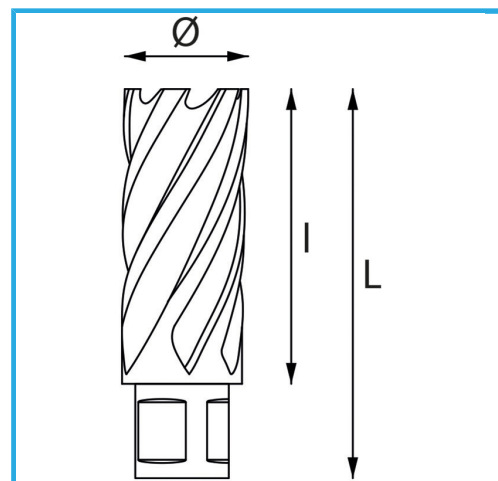

PERMETTE UN TAGLIO MOLTO VELOCE, NON NECESSITA DI PREFORO  
E NON CREA NESSUNA FORMAZIONE DI BAVA GRAZIE AL MINOR  
SFORZO DEL...

€117,00

Capacità di taglio

Ø

Lunghezza totale

Peso lordo

Codice EAN

30 mm

48 mm

62 mm

0,26 kg

8012667292041

Append.

HSS