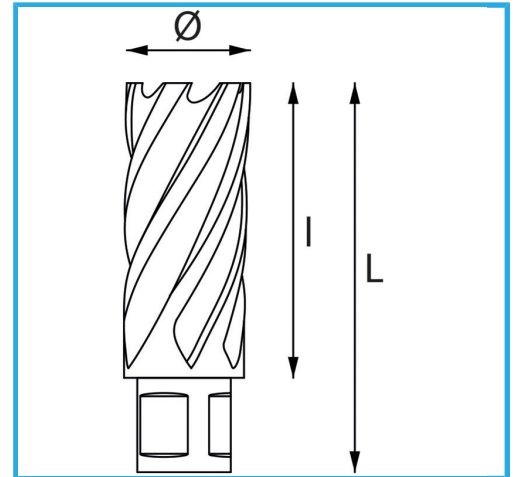

ERMÖGLICHT EINEN SEHR SCHNELLEN SCHNITT, ERFORDERT KEIN
VORBOHREN UND VERMEIDET GRATBILDUNG AUFGRUND DES
GERINGEREN...

Schnittkapazität

Ø

Gesamtlänge

Bruttogewicht

EAN-Code

30 mm

49 mm

62 mm

0,27 kg

8012667292058

Aufhängbar

HSS

-