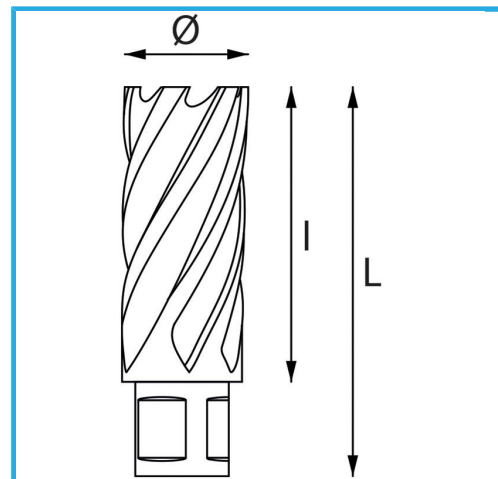

ERMÖGLICHT EINEN SEHR SCHNELLEN SCHNITT, ERFORDERT KEIN VORBOHREN UND VERMEIDET GRATBILDUNG AUFGRUND DES GERINGEREN...

Schnittkapazität

Ø

Gesamtlänge

Bruttogewicht

EAN-Code

30 mm

50 mm

62 mm

0,28 kg

8012667292065

Aufhängbar

HSS

-