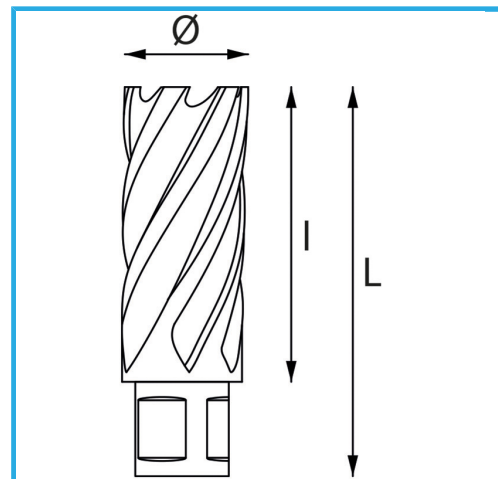

PERMETTE UN TAGLIO MOLTO VELOCE, NON NECESSITA DI PREFORO
E NON CREA NESSUNA FORMAZIONE DI BAVA GRAZIE AL MINOR
SFORZO DEL...

€121,00

Capacità di taglio

Ø

Lunghezza totale

Peso lordo

Codice EAN

30 mm

50 mm

62 mm

0,28 kg

8012667292065

Append.

HSS