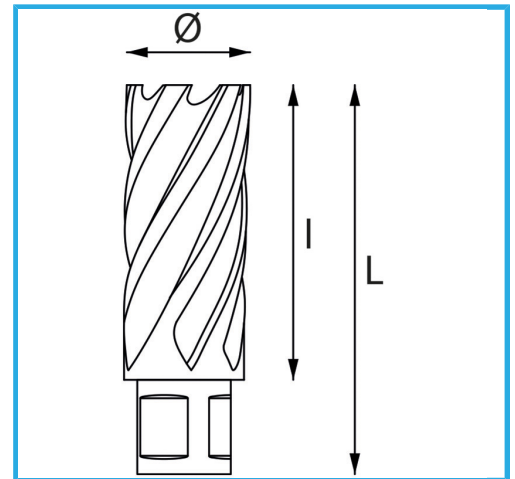

ERMÖGLICHT EINEN SEHR SCHNELLEN SCHNITT, ERFORDERT KEIN  
VORBOHREN UND VERMEIDET GRATBILDUNG AUFGRUND DES  
GERINGEREN...

Schnittkapazität

Ø

Gesamtlänge

Bruttogewicht

EAN-Code

30 mm

51 mm

62 mm

0,29 kg

8012667292072

Aufhängbar

HSS

-