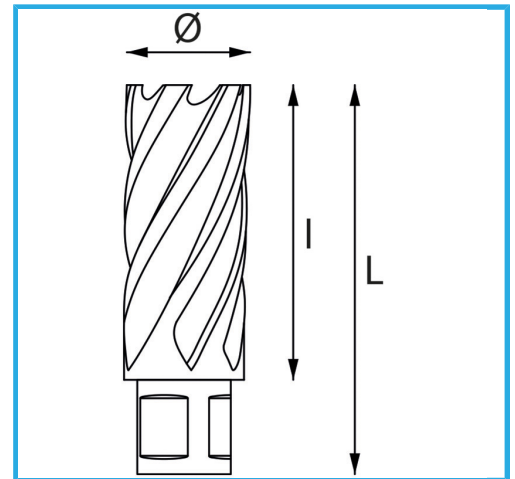

ERMÖGLICHT EINEN SEHR SCHNELLEN SCHNITT, ERFORDERT KEIN  
VORBOHREN UND VERMEIDET GRATBILDUNG AUFGRUND DES  
GERINGEREN...

Schnittkapazität

Ø

Gesamtlänge

Bruttogewicht

EAN-Code

30 mm

52 mm

62 mm

0,31 kg

8012667292089

Aufhängbar

HSS

-