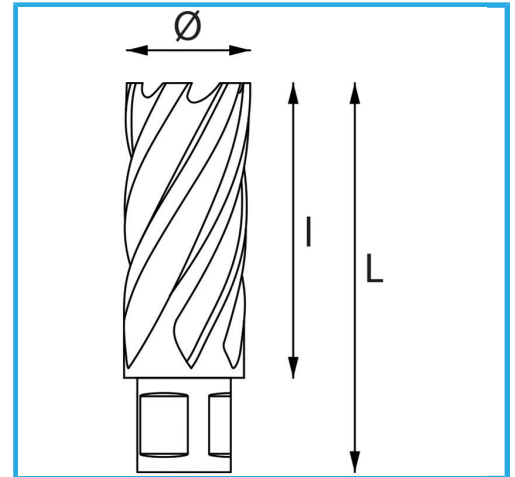

ERMÖGLICHT EINEN SEHR SCHNELLEN SCHNITT, ERFORDERT KEIN
VORBOHREN UND VERMEIDET GRATBILDUNG AUFGRUND DES
GERINGEREN...

Schnittkapazität

Ø

Gesamtlänge

Bruttogewicht

EAN-Code

30 mm

53 mm

62 mm

0,31 kg

8012667292096

Aufhängbar

HSS

-