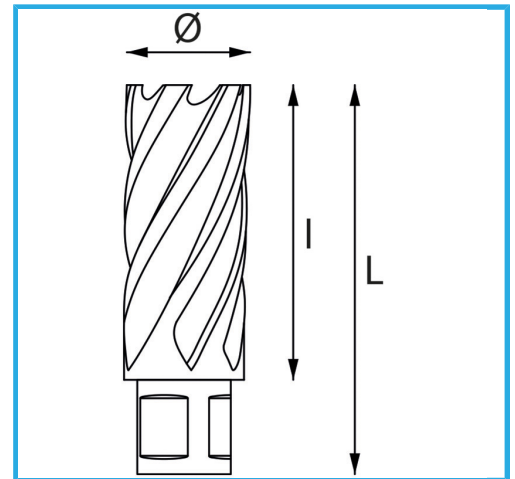

ERMÖGLICHT EINEN SEHR SCHNELLEN SCHNITT, ERFORDERT KEIN
VORBOHREN UND VERMEIDET GRATBILDUNG AUFGRUND DES
GERINGEREN...

Schnittkapazität

Ø

Gesamtlänge

Bruttogewicht

EAN-Code

30 mm

55 mm

62 mm

0,33 kg

8012667292119

Aufhängbar

HSS

-