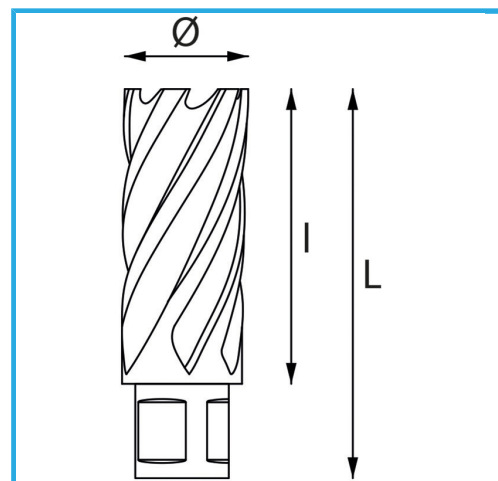

PERMETTE UN TAGLIO MOLTO VELOCE, NON NECESSITA DI PREFORO
E NON CREA NESSUNA FORMAZIONE DI BAVA GRAZIE AL MINOR
SFORZO DEL...

€144,00

Capacità di taglio

Ø

Lunghezza totale

Peso lordo

Codice EAN

30 mm

55 mm

62 mm

0,33 kg

8012667292119

Append.

HSS