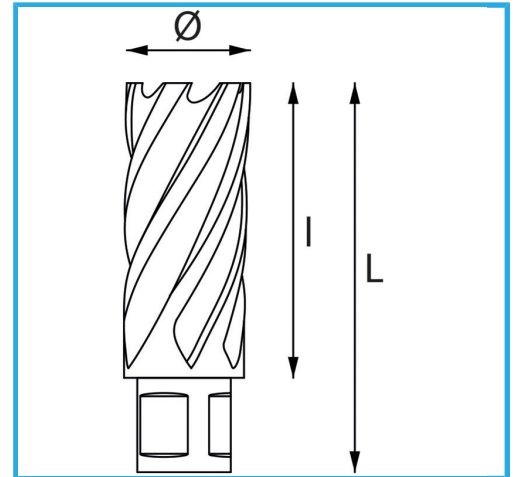

ERMÖGLICHT EINEN SEHR SCHNELLEN SCHNITT, ERFORDERT KEIN
VORBOHREN UND VERMEIDET GRATBILDUNG AUFGRUND DES
GERINGEREN...

Schnittkapazität

Ø

Gesamtlänge

Bruttogewicht

EAN-Code

30 mm

60 mm

62 mm

0,38 kg

8012667292126

Aufhängbar

HSS

-