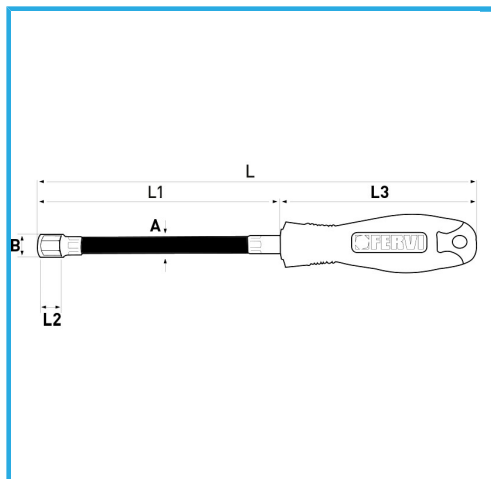

€8,60

L	265 mm
L1	150 mm
L2	9,5 mm
L3	115 mm
A	10 mm
B	11,8 mm
Peso lordo	0,15 kg
Codice EAN	8012667291174

Append.

Cr-V

1/4"