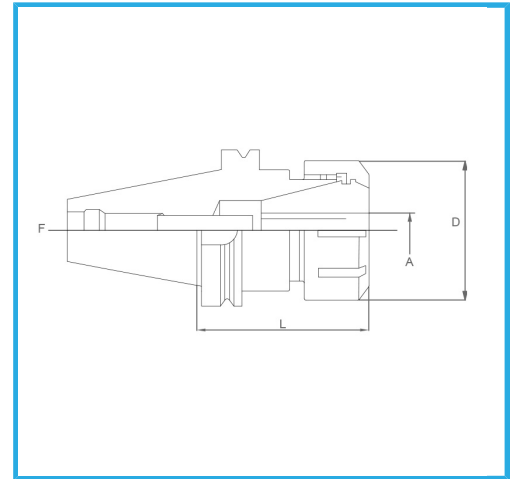

MAS-403 BT, ZUR AUFNAHME VON WERKZEUGEN MIT  
ZYLINDERSCHAFT AUF DIN 6499 (ER) SPANNZANGEN. LIEFERUNG MIT  
SICHERUNGSRING....

<b>Spannzange</b>	ER 16
<b>A</b>	1 / 10 mm
<b>D</b>	28 mm
<b>L</b>	100 mm
<b>F</b>	M 16
<b>Bruttogewicht</b>	1,30 kg
<b>EAN-Code</b>	8012667293086

Box

Korrigiert

18Ni  
CrMo5

-