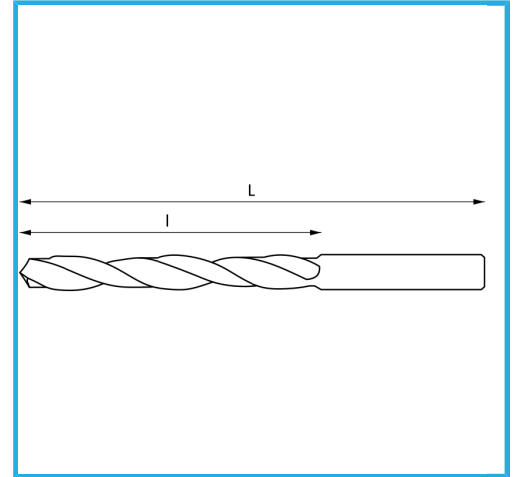

RIGHT HAND, RECTIFIED.

∅	3,00 mm
L	46 mm
l	16 mm
Pack	10
Gross weight	0,00 kg
EAN Code	8012667293789

Box

HSS

-

135°

HV=770-830

~5xD